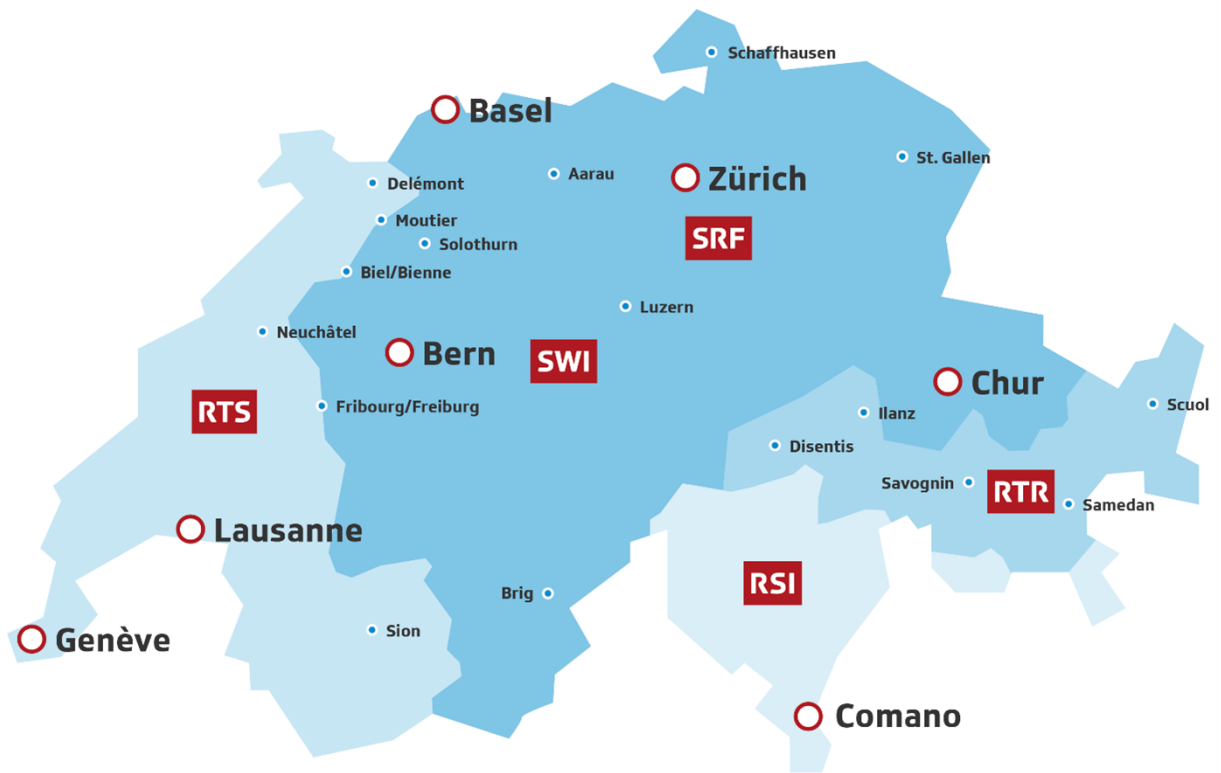

## Produktionsstandorte der SRG

|  |
|--|
| <b>Standorte von Radio Télévision Suisse RTS</b>   |
| Hauptstandorte: Genève, Lausanne   |
| Regionalbüros: Sion, Fribourg, Neuchâtel, Bienne, Moutier, Delémont                              |
| <b>Standorte von Schweizer Radio- und Fernsehen SRF</b>  |
| Hauptstandorte: Bern, Basel, Zürich  |
| Regionalbüros: Brig, Freiburg, Biel, Solothurn, Moutier, Aarau, Luzern, Schaffhausen, St. Gallen |
| <b>Standorte von Radiotelevisione svizzera RSI</b>   |
| Hauptstandort: Comano  |
| <b>Standorte Radiotelevision Svizra Rumantscha RTR</b>   |
| Hauptstandort: Cuira   |
| Regionalbüros: Disentis, Ilanz, Savognin, Samedan, Scuol   |