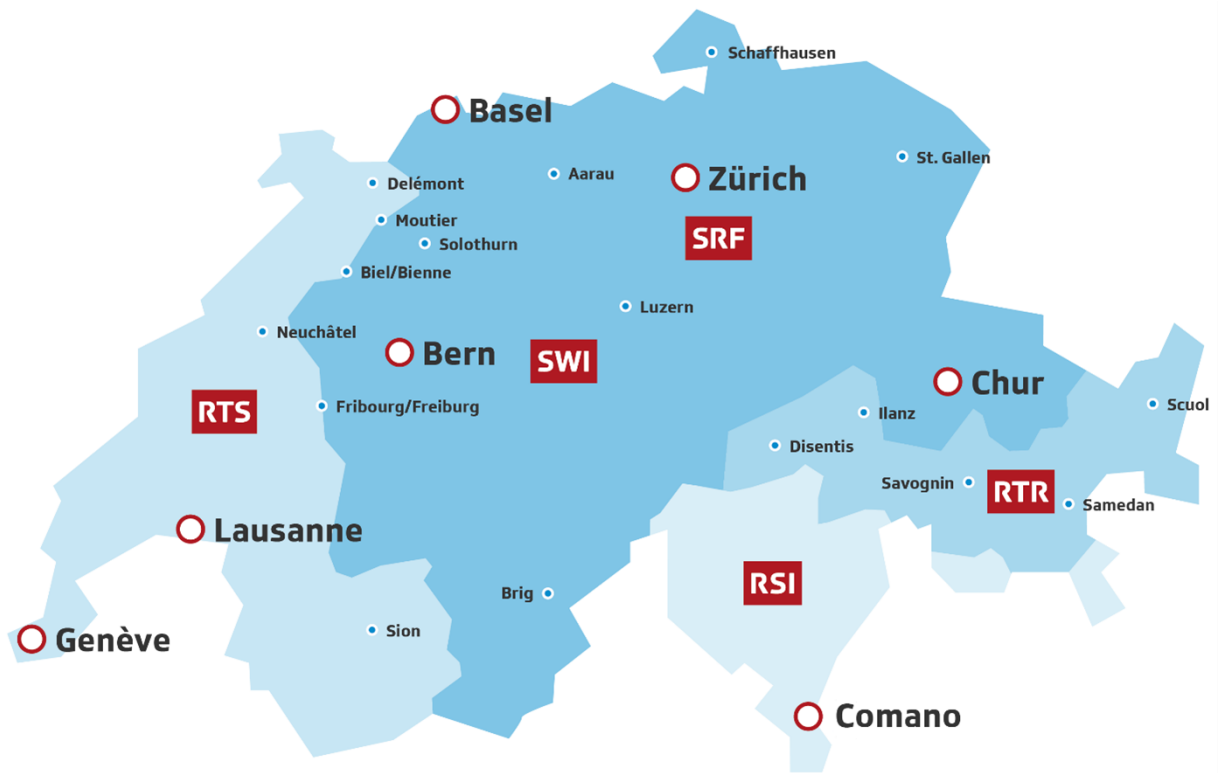

Iniziativa SSR: Scheda informativa 3 – 21 gennaio 2026

Sedi di produzione della SSR

Sedi di Radio Télévision Suisse RTS
Sedi principali: Genève, Lausanne
Uffici regionali: Sion, Friburgo, Neuchâtel, Bienne, Moutier, Delémont
Sedi di Schweizer Radio- und Fernsehen SRF
Sedi principali: Bern, Basel, Zürich
Uffici regionali: Brig, Freiburg, Biel, Solothurn, Moutier, Aarau, Luzern, Schaffhausen, St. Gallen
Sedi della Radiotelevisione svizzera RSI
Sede principale: Comano
Sedi di Radioteleviziun Svizra Rumantscha RTR
Sede principale: Cuiira
Uffici regionali: Disentis, Ilanz, Savognin, Samedan, Scuol